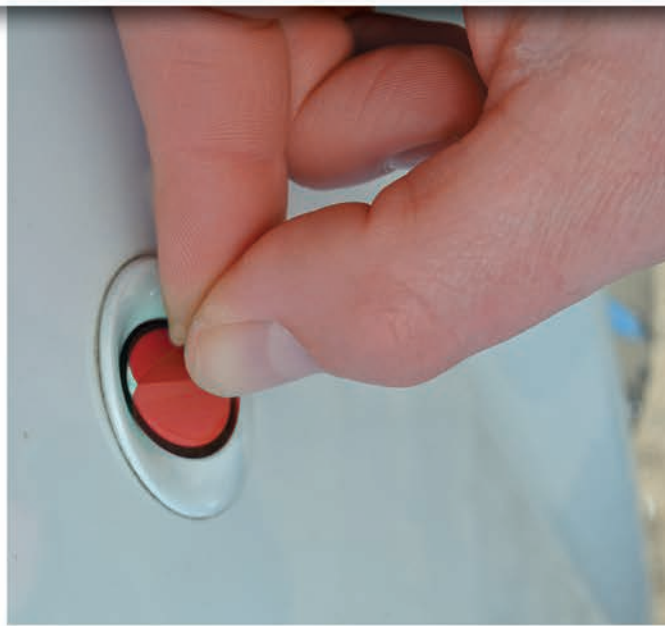

Защита датчиков

Лёгкий и быстрый способ замаскировать датчики парковки.

NEW

Colad
an emm product

Защита датчиков

Специальные наклейки для эффективной маскировки датчиков парковки на период шлифовки и покраски.

Уникальная запатентованная форма наклейки гарантирует защиту от проникновения краски, и в то же время обеспечивает простое удаление.

- ✓ Легко и быстро.
- ✓ Подходят для защиты всех современных датчиков.
- ✓ Не мешают шлифовальному процессу и обладают адгезией к краске.